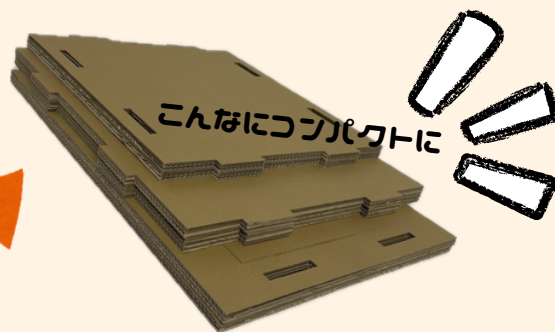

使わない時は解体して収納◎

裏面も
ご覧ください